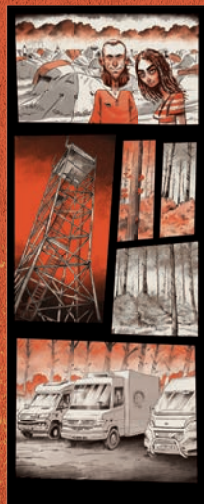

CONTENU

MISE EN PLACE : 15 min

VOLUME : 20 m² fractionnables